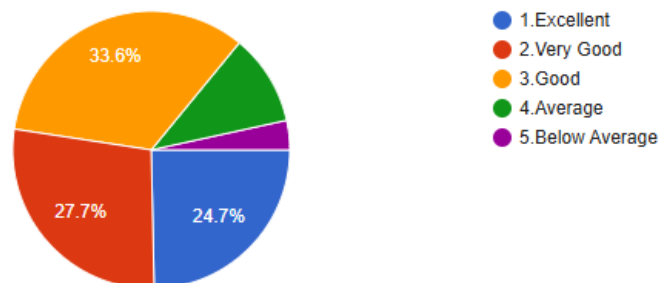

8. Availability of teaching aids to cater the students need of learning is? विद्यार्थ्यांना शैक्षणिकदृष्ट्या आवश्यक असणाऱ्या शैक्षणिक साहित्याचा वापर वर्गात कसा केला जातो?

[Copy chart](#)

292 responses