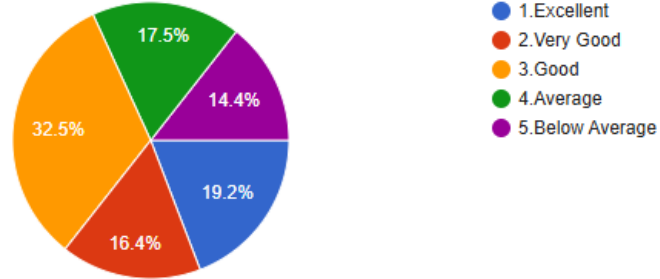

[Copy chart](#)

291 responses

6.How do you rate the campus internet connectivity and wi-fi? महाविद्यालयाकडून दिल्या जाणाऱ्या Internet आणि WIFI सुविधांचे मूल्यांकन तुम्ही कसे कराल?

[Copy chart](#)

292 responses