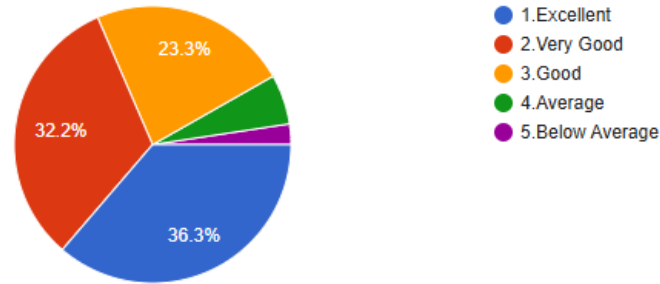

4.How do you rate the facilities provided in the library? ग्रंथालयीन सुविधांचे मूल्यांकन तुम्ही कसे कराल?

[Copy chart](#)

292 responses