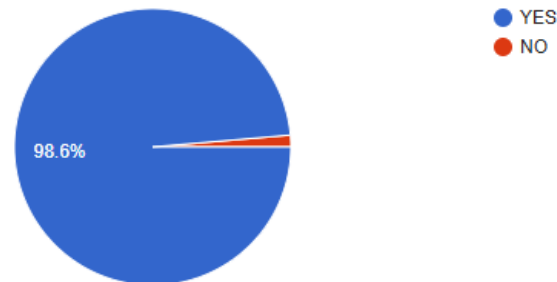

10. Do the teachers complete the syllabus as per the norms of the university?
शैक्षणिक वर्षातील सर्व घटकचाचण्या आणि सरावपरीक्षा शिक्षक वेळेत घेऊन मूल्यमापन करून विद्यार्थ्यांना मार्गदर्शन करतात?

[Copy chart](#)

292 responses