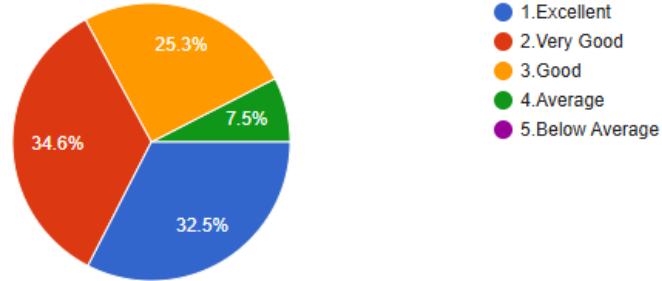

[Copy chart](#)

292 responses

9. Effectiveness of internal assessment and timely feedback from teacher is?
विद्यापीठाने निर्गमित केलेल्या सूचनेनुसार शिक्षक अभ्यासक्रम पूर्ण करतात?

[Copy chart](#)

292 responses