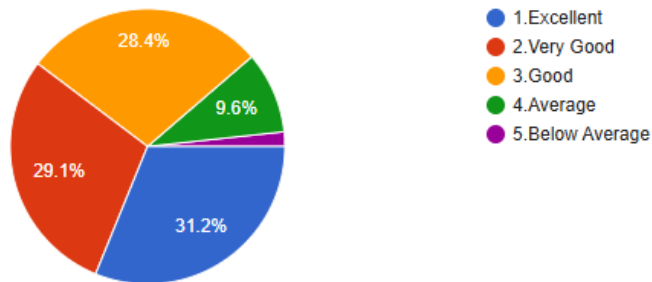

7.How effective do you find the teaching learning process in the classroom? वर्गात वापरली जाणारी Teaching-Learning प्रक्रिया किती परिणामकारक आहे असे तुम्हाला वाटते?

[Copy chart](#)

292 responses