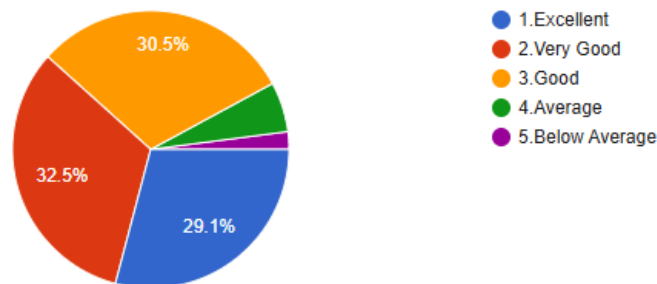

2.How do you rate the discipline policy of the administrator? महाविद्यालयातील प्रशासनाच्या शिस्तीसंबंधीच्या धोरणांचे तुम्ही मूल्यमापन कसे कराल?

[Copy chart](#)

292 responses