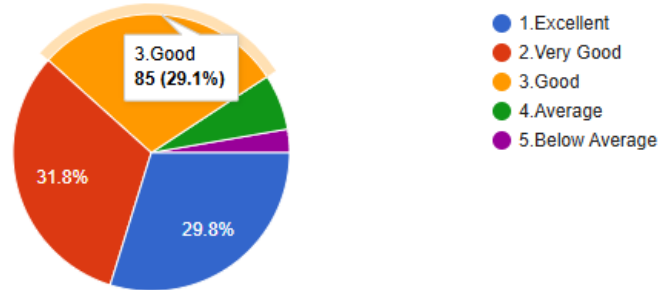

292 responses

11. Teacher's ability to involve in students' related socio-economic and educational issues is?
विद्यार्थ्यांच्या सामाजिक-आर्थिक आणि शैक्षणिक बाबतीतील मार्गदर्शक म्हणून शिक्षकाची भूमिका तुम्हाला कशी वाटते \

[Copy chart](#)

292 responses

12. How do you rate the co-curricular activities on the campus? महाविद्यालयात राबविण्यात येणाऱ्या अभ्यासक्रमपूरक उपक्रमांचे मूल्यमापन तुम्ही कसे कराल?

[Copy chart](#)

292 responses