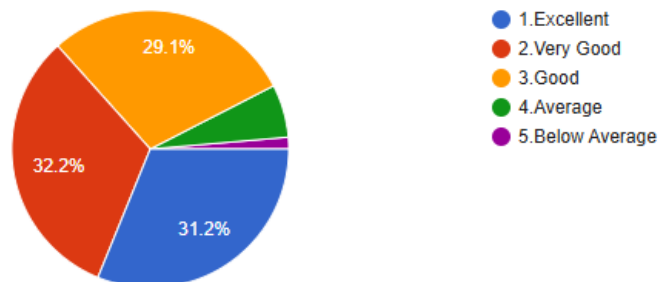

11. Teacher's ability to involve in students' related socio-economic and educational issues is?
विद्यार्थ्यांच्या सामाजिक-आर्थिक आणि शैक्षणिक बाबतीतील मार्गदर्शक म्हणून शिक्षकाची भूमिका तुम्हाला कशी वाटते \

[Copy chart](#)

292 responses