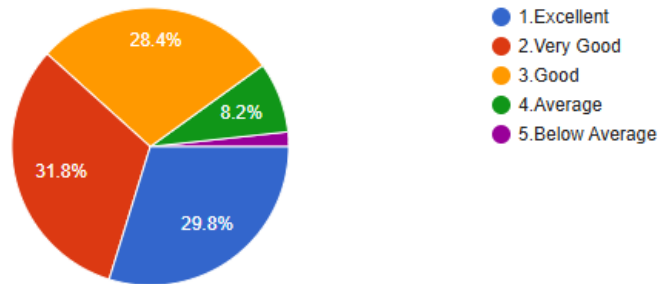

13. How do you rate the sports and cultural activities organized in the campus? महाविद्यालयातील क्रीडा आणि सांस्कृतिक उपक्रमांचे मूल्यमापन तुम्ही कसे कराल?

[Copy chart](#)

292 responses