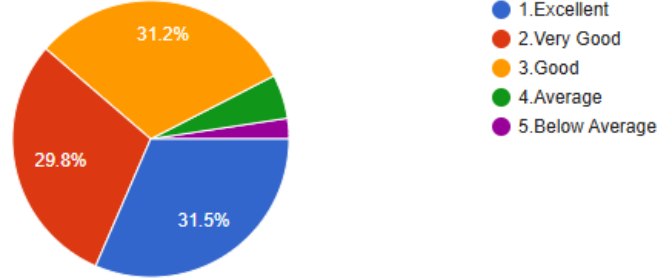

[Copy chart](#)

292 responses

3.How do you think the campus is safe in terms of educating the students?
महाविद्यालयीन परिसर विद्यार्थ्यांसाठी कितपत सुरक्षित आहे?

[Copy chart](#)

292 responses

4.How do you rate the facilities provided in the library? ग्रंथालयीन सुविधांचे मूल्यांकन तुम्ही कसे कराल?