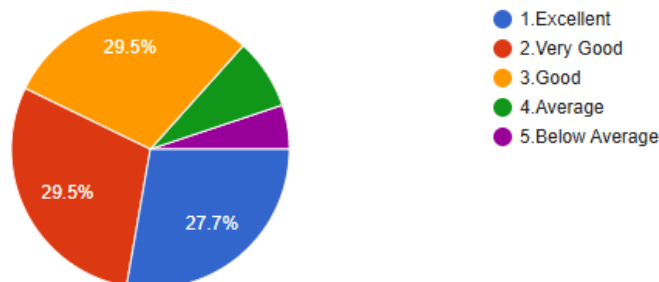

14. How do you rate support facilities, eg. Water facility, sanitation, rest rooms, parking, cafeteria etc. available on the campus? महाविद्यालयाद्वारे पुरविण्यात येणाऱ्या पूरक सेवा, उदाहरणार्थ-पाण्याची सुविधा, स्वच्छतागृह कक्ष, पार्किंगसुविधा, उपहारगृह इत्यादींचे मूल्यमापन तुम्ही कसे कराल?

[Copy chart](#)

292 responses